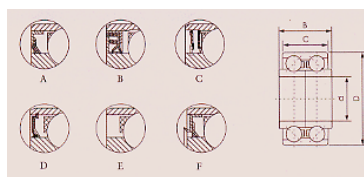

Wheel Hub Ball Bearing

Выбрать	запрос	Подшипник колёса Нет	Размеры (мм)			Заявление:
			д:	Д:	Б:	
DAC255200206A	25	52	20.6	20.6	Fiat, Seat	C
DAC25520037	25	52	37	37	Renault, Peugeot, Citroen	
DAC255200206	25	52	20.6	20.6	Fiat, Seat	
DAC25520043	25	52	43	43	Renault, Peugeot, Citroen	
DAC25550043	25	55	43	43	Renault, Peugeot, Citroen	
DAC27600050	27	60	50	50	Nissan	
DAC28580042	28	58	42	42	27BWD01J	
DAC28610042	28	61	42	42	TOYOTA	
DAC30600037	30	60	37	37	Fiat, Lada, Lancia, Seat, Volvo	
DAC30600337	30	60.03	37	37	Fiat, Lada, Lancia, Seat, Volvo	
DAC30630042	30	63	42	42	30BWD01A	
DAC30640042	30	64	42	42	34BWD03	
DAC30650021	30	65	21	21		
DAC32720345	32	72.03	45	45		
DAC34620037	34	62	37	37	IR-8051	
DAC34640037	34	64	37	37	Volkswagen, Lada, Opel, Chrysler	
DAC34660037	34	66	37	37	Opel, Vauxhall	

Wheel Hub Ball Bearing

DAC35640037	35	64	37	37	510014
DAC35650035	35	65	35	35	Renault
DAC35660032	35	66	32	32	Citroen
DAC35660033	35	66	33	33	Volkswagen
DAC35660037	35	66	37	37	Volkswagen
DAC35680037	35	68	37	37	Fiat, Lancia, Seat, Volvo
DAC35680233/30	35	68.02	33	30.00	Nissan, Zastava
DAC35720028	35	72	28	28	
DAC35720228	35	72.02	28	28	Citroen, Peugeot, Renault, Simea
DAC35720033	35	72	33	33	Citroen, Peugeot
DAC35720433	35	72.04	33	33	Fiat, Lancia
DAC35720233/31	35	72.02	33	31	35BWD08A
DAC39720037	39	72	37	37	BMW, Opel, Ford, Bedford, Vauxhall