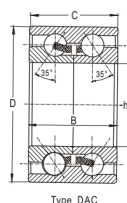

## Hub Unit Bearing

Выбрать	запрос	Обозначения подшипников	д:	Д:	Б:	С	Ф	грамм	Н я
DAC3006037	30	60	37	37	-	-	-	-	
DAC3005526	30	55	26	26	-	-	-	-	
DAC3406237	34	62	37	37	-	-	-	-	
DAC3406637	34	66	37	37	-	-	-	-	
DAC3406437	34	64	37	37	-	-	-	-	
DAC3506437	35	64	37	37	-	-	-	-	
DAC3506535	35	65	35	35	-	-	-	-	
DAC3506637	35	66	37	37	-	-	-	-	
DAC3506837	35	68	37	37	-	-	-	-	
DAC3506633	35	66	33	33	-	-	-	-	
DAC3906837	39	68	37	37	-	-	-	-	
DAC3507234	35	72	34	34	-	-	-	-	
DAC3707237	37	72	37	37	-	-	-	-	
DAC3807038	38	70	38	38	-	-	-	-	
DAC3807450	38	74	50	50	-	-	-	-	
DAC3906837	39	68	37	37	-	-	-	-	
DAC3907237	39	72	37	37	-	-	-	-	
DAC4007537	40	75	37	37	-	-	-	-	
DAC4808030	40	80	30.2	30.2	-	-	-	-	
DAC4008240	40	82	40	40	-	-	-	-	
DAC4007237	40	72	37	37	-	-	-	-	

Hub Unit Bearing

DAC4207639	42	76	39	39	-	-	-	-
DAC4208439	42	84	39	39	-	-	-	-
DAC4207537	42	75	37	37	-	-	-	-
DAC4208237	42	82	37	37	-	-	-	-
DAC4208236	42	82	36	36	-	-	-	-
DAC4308237	43	82	37	37	-	-	-	-
DAC4508237	45	82	37	37	-	-	-	-
DU2505237	25	52	37	37	-	-	-	-
DU3506437	35	64	37	37	-	-	-	-