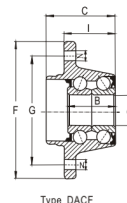

## Hub Unit Bearing

Выбрать	запрос	Обозначения подшипников	д:	Д:	Б:	С	Ф	грамм	Н я
DAC3006037	30	60	37	37	-	-	-	-	
DAC3005526	30	55	26	26	-	-	-	-	
DAC3406237	34	62	37	37	-	-	-	-	
DAC3406637	34	66	37	37	-	-	-	-	
DAC3406437	34	64	37	37	-	-	-	-	
DAC3506437	35	64	37	37	-	-	-	-	
DAC3506535	35	65	35	35	-	-	-	-	
DAC3506637	35	66	37	37	-	-	-	-	
DAC3506837	35	68	37	37	-	-	-	-	
DAC3506633	35	66	33	33	-	-	-	-	
DAC3906837	39	68	37	37	-	-	-	-	
DAC3507234	35	72	34	34	-	-	-	-	
DAC3707237	37	72	37	37	-	-	-	-	
DAC3807038	38	70	38	38	-	-	-	-	
DAC3807450	38	74	50	50	-	-	-	-	
DAC3906837	39	68	37	37	-	-	-	-	
DAC3907237	39	72	37	37	-	-	-	-	
DAC4007537	40	75	37	37	-	-	-	-	
DAC4808030	40	80	30.2	30.2	-	-	-	-	
DAC4008240	40	82	40	40	-	-	-	-	
DAC4007237	40	72	37	37	-	-	-	-	

Hub Unit Bearing

DAC4207639	42	76	39	39	-	-	-	-
DAC4208439	42	84	39	39	-	-	-	-
DAC4207537	42	75	37	37	-	-	-	-
DAC4208237	42	82	37	37	-	-	-	-
DAC4208236	42	82	36	36	-	-	-	-
DAC4308237	43	82	37	37	-	-	-	-
DAC4508237	45	82	37	37	-	-	-	-
DU2505237	25	52	37	37	-	-	-	-
DU3506437	35	64	37	37	-	-	-	-