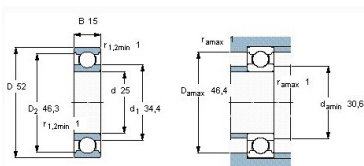

## W Series (Ball-ball Type)

Выбрать	запрос	Отечественные модели	НСК	ФАГ	Размер (дюйм)		
					А	Б:	С Д:
WIB163073	885154	W2289	2.89	0.16	1.2	0.6267	
WIB163083	885165	W2325	3.25	0.16	1.56	0.6267	
WIB163090	-	W2355-3	3.55	0.67	1.35	0.6267	
WIB163093	885330	W2366	3.66	0.73	1.4	0.6267	
WIB163094	-	W2371	3.71	0.69	1.5	0.6267	
WIB163096	-	W2375-3	3.76	0.56	1.67	0.6267	
WIB163098	885307	W2385	3.86	0.67	1.66	0.6267	
WIB1630102	885321	W2401-3	4.02	0.67	1.82	0.6267	
WIB1630103	885140	W2406-1	4.06	0.92	1.61	0.6267	
WIB1630105	885329	W2415-1	4.15	0.8	1.82	0.6267	
WIB1630106	885097	W2417-2	4.17	0.81	1.83	0.6267	
WIB1630109	885107B	W2431	4.31	0.58	2.2	0.6267	
WIB1630110	885332	W2434	4.35	0.84	1.97	0.6267	
WIB1630110A	885332	W2434-1	4.35	0.84	1.97	0.6267	
WIB1630111	885528	W2435	4.36	0.77	2.06	0.6267	
WIB1630112	885167	W2439	4.39	0.94	1.92	0.6267	
WIB1630112A	885167D	W2440-4	4.4	1.15	1.72	0.6267	
WIB1630112B	-	W2441-1	4.41	1.06	1.82	0.6267	
WIB1630114A	885156	W2446	4.47	1.08	1.86	0.6267	
WIB1630116	885337A	W2454	4.55	0.81	2.21	0.6267	
WIB1630116A	885162	W2456	4.56	1.1	1.93	0.6267	
WIB1630116B	-	W2456-1	4.57	1.07	1.97	0.6267	

W Series (Ball-ball Type)

WIB1630119	885118	W2468	4.69	1.47	1.69	0.6267
WIB1630119A	-	W2468-1	4.69	1.47	1.69	0.6267
WIB1630120	885221	W2472	4.72	1.44	1.75	0.6267
WIB1630121	885222	W2475	4.75	1.5	1.72	0.6267
WIB1630121A	885105	W2476-2	4.76	1.16	2.07	0.6267
WIB1630122D	885476	W2481	4.81	1.34	1.94	0.6267
WIB1630122B	885168C-1	W2481-1	4.81	1.13	2.16	0.6267
WIB1630123	-	W2485	4.85	0.77	2.56	0.6267