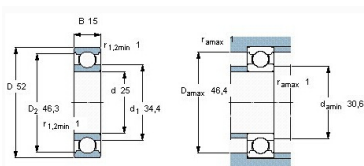

W Series (Ball-ball Type)

Выбрать	запрос	Отечественные модели	НСК	ФАГ	Размер (дюйм)		
					А	Б:	С Д:
WIB163073	885154	W2289	2.89	0.16	1.2	0.6267	
WIB163083	885165	W2325	3.25	0.16	1.56	0.6267	
WIB163090	-	W2355-3	3.55	0.67	1.35	0.6267	
WIB163093	885330	W2366	3.66	0.73	1.4	0.6267	
WIB163094	-	W2371	3.71	0.69	1.5	0.6267	
WIB163096	-	W2375-3	3.76	0.56	1.67	0.6267	
WIB163098	885307	W2385	3.86	0.67	1.66	0.6267	
WIB1630102	885321	W2401-3	4.02	0.67	1.82	0.6267	
WIB1630103	885140	W2406-1	4.06	0.92	1.61	0.6267	
WIB1630105	885329	W2415-1	4.15	0.8	1.82	0.6267	
WIB1630106	885097	W2417-2	4.17	0.81	1.83	0.6267	
WIB1630109	885107B	W2431	4.31	0.58	2.2	0.6267	
WIB1630110	885332	W2434	4.35	0.84	1.97	0.6267	
WIB1630110A	885332	W2434-1	4.35	0.84	1.97	0.6267	
WIB1630111	885528	W2435	4.36	0.77	2.06	0.6267	
WIB1630112	885167	W2439	4.39	0.94	1.92	0.6267	
WIB1630112A	885167D	W2440-4	4.4	1.15	1.72	0.6267	
WIB1630112B	-	W2441-1	4.41	1.06	1.82	0.6267	
WIB1630114A	885156	W2446	4.47	1.08	1.86	0.6267	
WIB1630116	885337A	W2454	4.55	0.81	2.21	0.6267	
WIB1630116A	885162	W2456	4.56	1.1	1.93	0.6267	
WIB1630116B	-	W2456-1	4.57	1.07	1.97	0.6267	

W Series (Ball-ball Type)

WIB1630119	885118	W2468	4.69	1.47	1.69	0.6267
WIB1630119A	-	W2468-1	4.69	1.47	1.69	0.6267
WIB1630120	885221	W2472	4.72	1.44	1.75	0.6267
WIB1630121	885222	W2475	4.75	1.5	1.72	0.6267
WIB1630121A	885105	W2476-2	4.76	1.16	2.07	0.6267
WIB1630122D	885476	W2481	4.81	1.34	1.94	0.6267
WIB1630122B	885168C-1	W2481-1	4.81	1.13	2.16	0.6267
WIB1630123	-	W2485	4.85	0.77	2.56	0.6267