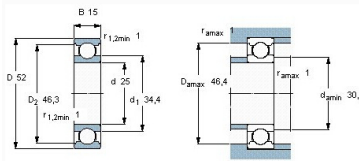

W-S Series (Ball-ball Type)

Выбрать	запрос	Отечественные модели	НСК	ФАГ	Размер (дюйм)			
					А	Б:	С	Д: Д2 S2
WIB163085	885122	W2334S	3.35	0.51	1.3	0.6267	0.474	1.18
WIB163088	-	W2346-1S	3.47	0.49	1.45	0.6267	0.4739	1.33
WIB163088A	-	W2346-2S	3.47	0.56	1.38	0.6267	0.4739	1.28
WIB163090	-	W2355S	3.55	0.61	1.41	0.6267	0.4739	1.33
WIB163092	-	W2364-5S	3.64	0.65	1.46	0.6267	0.4739	1.36
WIB163092A	885477	W2364S	3.64	0.99	1.12	0.6267	0.4739	1.02
WIB163093	-	W2366-1S	3.66	0.65	1.49	0.6267	0.4739	1.33
WIB163099	885474	W2387S	3.88	0.89	1.46	0.6267	0.4739	1.32
WIB1630100A	-	W2394S	3.95	0.84	1.58	0.6267	0.4739	1.44
WIB1630101	-	W2397S	3.98	0.98	1.46	0.6267	0.4739	1.36
WIB1630102A	885147	W2404S	4.04	0.88	1.63	0.6267	0.4739	1.5
WIB1630103	-	W2405-1S	4.05	0.65	1.87	0.6267	0.4739	1.69
WIB1630105C	BWF30-15-A-RR6	W2415-1S	4.15	0.93	1.7	0.6267	0.4739	1.56
WIB1630106	-	W2417S	4.17	1.18	1.46	0.6267	0.4739	1.32
WIB1630106A	-	W2418-3S	4.18	0.73	1.92	0.6267	0.4739	1.61
WIB1630107	-	W2420-1S	4.2	0.81	1.87	0.6267	0.4739	1.69
WIB1630109	-	W2431-2S	4.31	0.99	1.79	0.6267	0.4739	1.66
WIB1630115	-	W2453-1S	4.54	0.65	2.35	0.6267	0.4739	1.44
WIB1630124B	885326	W2488S	4.88	1.65	1.7	0.6267	0.4739	1.56
WIB1630102	-	W3399-2S	4	0.69	1.78	0.6275	0.4739	1.7
WIB1630850S	8851220S2	W6334S	3.35	1.3	0.51	0.629	0.4744	1.18
WIB1630920S	8854770S	W6364-1S	3.64	0.99	1.12	0.629	0.4744	1.08
WIB1630990S	8854740S2	W6387S	3.88	0.89	1.46	0.629	0.4744	1.33
WIB16301010S	-	W6397-2S	3.98	0.95	1.5	0.629	0.4744	1.38

W-S Series (Ball-ball Type)

WIB1630101OS	-	W6397-3S	3.98	0.98	1.46	0.629	0.4744	1.36
WIB1630104OS	-	W6407-2S	4.08	0.77	1.77	0.629	0.4744	1.65
WIB1630105BOS	-	W6415-1S	4.15	0.93	1.7	0.629	0.4744	1.57
WIB1630106BOS	885439OS2	W6418S	4.18	0.99	1.66	0.629	0.4744	1.53
WIB1630112OS	885327OS2	W6440-5S	4.41	1.18	1.7	0.629	0.4744	1.56
WIB1630124OS	885326OS2	W6488S	4.88	1.65	1.7	0.629	0.4744	1.56