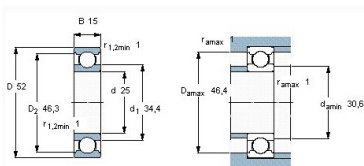

# WS Series (Ball-ball Type)

Выбрать	запрос	Отечественные модели	НСК	ФАГ	Размер (дюйм)																
					A	Б:	С	Д:	Е	К	л	Д1	S1	Д2	S2	D22	S22				
WIB163067	-	WS2262	2.62	0.33	1.23	0.6267	-	1.18	1.06	0.513	0.26	0.4739	1.19	-	-						
WIB163066	-	WS2263	2.59	0.98	0.08	0.6267	-	1.18	1.53	-	-	-	-	-	-						
WIB163071	-	WS2279	2.8	0.37	1.36	0.6267	-	1.18	1.06	-	-	0.4739	1.28	-	-						
WIB122478	-	WS2307	3.07	0.53	1.48	0.4739	-	0.94	1.06	-	-	-	-	-	-						
WIB163079	-	WS2311	3.11	0.54	1.52	0.6267	0.188	1.18	1.06	-	-	-	-	-	-						
WIB132480	-	WS2315-1	3.15	0.56	1.28	0.5	-	0.94	1.31	-	-	-	-	-	-						
WIB163080	-	WS2315-2	3.15	0.62	1.47	0.6267	-	1.18	1.06	-	-	-	-	-	-						
WIB122483	-	WS2325	3.26	0.63	1.31	0.4739	-	0.94	1.31	-	-	-	-	-	-						
WIB163085	885342	WS2332-1	3.33	0.68	1.59	0.6267	0.188	1.18	1.06	-	-	-	-	-	-						
WIB163085B	-	WS2333	3.33	0.68	1.59	0.6267	-	1.18	1.06	-	-	0.4739	1.49	-	-						
WIB163085B	-	WS2334-6	3.35	0.67	1.61	0.6267	-	1.18	1.06	0.5906	0.56	0.4739	1.38	-	-						
WIB163087	-	WS2340-2	3.41	0.53	1.34	0.6267	-	1.18	1.53	-	-	0.4739	1.25	-	-						
WIB153087	-	WS2344-1	3.44	0.53	1.5	0.5906	0.188	1.18	1.42	-	-	-	-	-	-						
WIB153087A	-	WS2344-4	3.44	0.53	1.5	0.5906	-	1.18	1.42	-	-	0.4739	1.35	-	-						
WIB163087A	-	WS2344-6	3.44	0.53	1.5	0.6267	-	1.18	1.42	-	-	0.4739	1.35	-	-						
WIB163088	-	WS2345	3.46	0.7	1.69	0.6267	-	1.18	1.06	-	-	-	-	-	-						
WIB163089	-	WS2349	3.49	0.76	1.32	0.6267	-	1.18	1.42	-	-	-	-	-	-						
WIB163089A	-	WS2351	3.51	0.82	1.63	0.6267	-	1.18	1.06	-	-	0.4739	1.5	-	-						
WIB173691	-	WS2357-2	3.57	0.55	1.49	0.6693	-	1.42	1.53	-	-	0.5906	1.34	-	-						
WIB163091	-	WS2358-1	3.58	0.67	1.5	0.6267	-	1.18	1.41	0.5906	0.57	0.4739	1.35	-	-						
WIB122692	BWF26-36A	WS2362	3.62	0.67	1.38	0.4739	-	1.02	1.57	-	-	-	-	-	-						
WIB122694	BWF26-14RUJ	WS2372	3.72	0.85	1.34	0.4739	-	1.02	1.53	-	-	-	-	-	-						
WIB203696	-	WS2377-2	3.78	0.67	1.65	0.7874	-	1.42	1.46	0.6267	0.67	0.6267	1.64	-	-						
WIB153098	-	WS2383	3.84	0.9	1.41	0.5906	-	1.18	1.53	-	-	-	-	-	-						
WIB163098	-	WS2385-7	3.86	0.67	1.66	0.6267	-	1.18	1.53	-	-	-	-	-	-						
WIB163098	-	WS2385-8	3.86	0.71	1.62	0.6267	0.188	1.18	1.53	-	-	-	-	-	-						
WIB1226102	-	WS2401	4.02	1.06	1.38	0.4739	-	1.02	1.57	-	-	-	-	-	-						
WIB1938102	885881	WS2401-3	4.02	0.55	1.84	-	-	1.5	1.63	-	-	0.6267	1.76	0.5138	0.78						
WIB2047111	-	WS2436	4.36	0.6	1.9	0.7874	-	1.85	1.87	-	-	0.6267	1.88	-	-						
WIB1938113	-	WS2443	4.44	1.13	1.68	-	-	1.5	1.63	0.6267	1	0.6267	1.56	-	-						