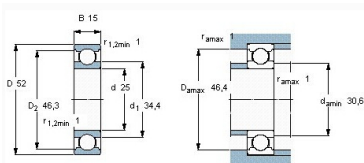

WK Series (Ball-ball Type)

Выбрать	запрос	Отечественные модели	НСК	ФАГ	Размер (дюйм)						
					А	Б:	С	Д:	Д1	S1	Д2 S2
WIB1938117	-	WK2461	4.62	0.53	1.96	0.7465	-	-	0.6267	1.86	
WIB1938120	-	WK2474-2	4.74	1.02	1.6	0.7465	-	-	0.6267	1.5	
WIB1938123	-	WK2484-1	4.85	1.22	1.5	0.7465	0.6267	0.55	0.6267	1.3	
WIB1938125	-	WK2493	4.93	1	1.8	0.7465	-	-	0.6267	1.65	
WIB1938126	-	WK2494-1	4.94	1.04	1.78	0.7465	0.6267	0.9	0.6267	1.6	
WIB1938126A	885832	WK2495	4.95	1.21	1.61	0.7465	0.6267	1.08	0.6267	1.47	
WIB1938127	-	WK2500-2	5	1.23	1.64	0.7465	-	-	0.6267	1.5	
WIB1938127A	885875SC	WK2500A	5	1.05	1.83	0.7465	0.6267	0.35	0.6267	1.72	
WIB1938127B	-	WK2501	5.01	1.15	1.74	0.7465	-	-	0.6267	1.58	
WIB1938128	885869	WK2501-3	5.02	1.22	1.67	0.7465	0.6267	0.54	0.6267	1.55	
WIB1938132	885852	WK2520	5.2	1.17	1.9	0.7465	0.6267	0.47	0.6267	1.7	
WIB1938134B	-	WK2528-2	5.28	1.19	1.96	0.7465	-	-	0.6267	1.86	
WIB1938135	885781	WK2531	5.31	1.47	1.71	0.7465	-	-	0.6267	1.61	
WIB1938135A	-	WK2531-2	5.31	1.47	1.72	0.7465	0.6267	0.67	0.6267	1.62	
WIB1938136	885735	WK2534	5.34	1.25	1.96	0.7465	-	-	0.6267	1.86	
WIB1938137	885737	WK2537-1	5.37	1.43	1.82	0.7465	0.6267	0.49	0.6267	1.71	
WIB1938137A	885870	WK2538-2	5.38	1.59	1.67	0.7465	0.6267	0.56	0.6267	1.55	
WIB1938140	885821	WK2550	5.5	1.4	1.97	0.7465	0.6267	0.61	0.6267	1.88	
WIB1938140A	885771	WK2553	5.53	1.29	2.11	0.7465	0.6267	0.54	0.6267	1.99	
WIB1938142	-	WK2559-2	5.59	1.25	2.21	0.7465	-	-	0.6267	2.04	
WIB1938142A	885851	WK2560	5.61	1.55	1.93	0.7465	0.6267	1.41	0.6267	1.79	
WIB1938144	885862B	WK2564-6	5.65	1.21	2.31	0.7465	0.6267	0.48	0.6267	1.99	
WIB1938146A	885802B	WK2575	5.75	1.75	1.88	0.7465	-	-	0.6267	1.73	
WIB1938146B	885747	WK2575-1	5.75	1.43	2.19	0.7465	0.6267	0.54	0.6267	1.99	
WIB1938146	885760	WK2575-4	5.75	1.43	2.19	0.7465	0.6267	1.2	0.6267	2.02	
WIB1938149A	885740	WK2586	5.86	1.62	2.12	0.7465	0.6267	1.39	0.6267	1.95	