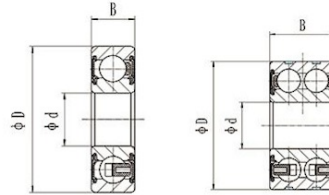

Auto Silicone Oil Fan Clutch Bearing

Выбрать запрос Подшипник No.			Dimensions			Load Rating(N)	Limit Speed(r/min)
			д:	Д:	Б:	Cr	Cor
6203 2RS	17	40	12	9550	4800	12000	
6204 2RS	20	47	14	12800	6600	11000	
6205 2RS	25	52	15	14000	7850	9000	
6206 2RS	35	62	16	19500	11300	8000	
5203 DDK	17	40	175	14200	8800	11000	
5204 DDK	20	47	20.6	19000	12100	9500	
5205 DDK	25	52	20.6	20600	14300	8500	
5206 DDK	30	62	23.8	25900	18700	7500	