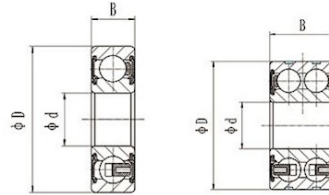

# Auto Silicone Oil Fan Clutch Bearing

Выбрать запрос Подшипник No.			Dimensions			Load Rating(N)		Limit Speed(r/min)
			д:	Д:	Б:	Cr	Cor	
6203 2RS	17	40	12	9550	4800	12000		
6204 2RS	20	47	14	12800	6600	11000		
6205 2RS	25	52	15	14000	7850	9000		
6206 2RS	35	62	16	19500	11300	8000		
5203 DDK	17	40	175	14200	8800	11000		
5204 DDK	20	47	20.6	19000	12100	9500		
5205 DDK	25	52	20.6	20600	14300	8500		
5206 DDK	30	62	23.8	25900	18700	7500		